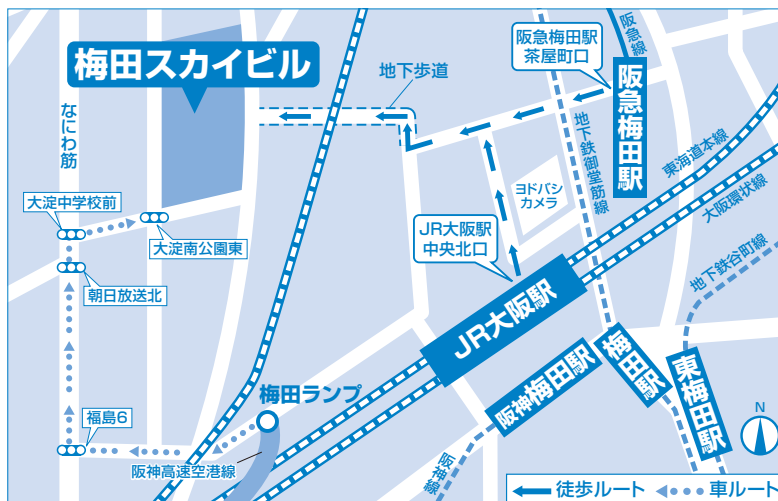

移住・交流セミナー

10:30～ 『海辺暮らし・島暮らしセミナー』

①岡山県 ②小豆島移住・交流推進協議会 ③えひめ移住・交流促進機構 ④山口県 阿武町
⑤島根県 西ノ島町 ⑥高知県移住定住センター暮らしさき

12:30～ 『体験・おためし暮らしセミナー』

①高知県 室戸市 ②広島県 府中市 ③山口県 岩国市・長門市 ④(公財)ふるさと島根定住財団

14:00～ 『就農セミナー』

①高知県立農業大学校 ②広島県 庄原市 ③広島県 北広島町 ④広島県 世羅町 ⑤岡山県

— 遠隔地の住まいをお手伝い — ミサワホーム近畿株式会社

皆様の遠隔地への「住替え」や「遊休地活用」をお手伝いします！

私たちミサワホームは、全国のネットワークを駆使して関西に居ながらにして他府県での住まいづくりを完全にサポート。「Uターン」「地方移住」「別荘」など、土地探しから資金の相談まで、様々なご要望に専門のスタッフが対応させていただきます。

会場のご案内

会場

梅田スカイビル

スペース36(タワーウェスト36F)

〒531-6023 大阪府北区大淀中1-1-88

TEL:06-6440-3901

アクセス

- JR大阪駅から徒歩 **10分**
- JR阪急梅田駅から徒歩 **10分**
- 地下鉄御堂筋線梅田駅から徒歩 **10分**
- 車で(阪神高速梅田出口から)約**5分**

お問い合わせ先

中国四国もうひとつのふるさと探しフェア in 大阪2011実行委員会

TEL:086-226-7267 E-mail:uij@pref.okayama.lg.jp(岡山県中山間・地域振興課)