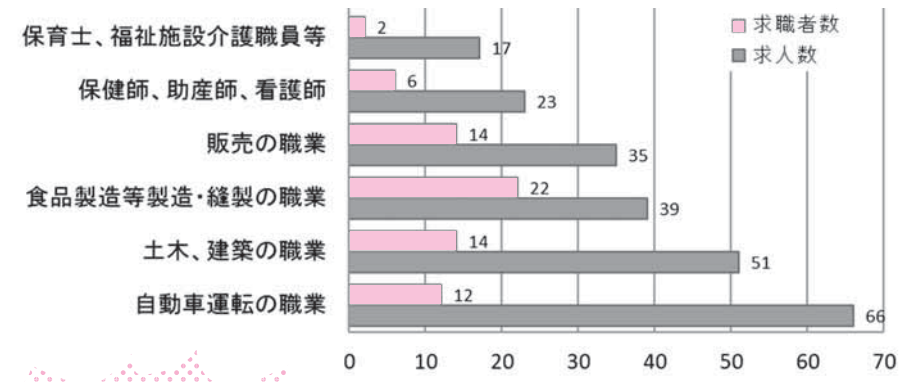

■今後の取り組み

今まで大田市になかった新たな企業の進出により、働く場所が創出されることはもちろんですが、地元企業との交流等を通じながら、新製品の開発や生産性の向上などへの相乗効果も期待されています。今後もIT関連企業などの誘致を積極的に進め、産業の振興と雇用の場の確保に努めていきます。

(平成31年3月末時点)

IT企業紹介

職業別 求人・求職者数 [抜粋]

平成31年3月
 フルタイム、ハローワーク石見大田管内

■人手が足りない
 人手不足は全国的に進み、地方においては人口流出や少子高齢化により、いっそう深刻になっています。本市でも有効求人倍率（日31年3月・1・54倍）は高い状態が続いており、一般事務を除くほとんどの職種で、求人数が求職者数を上回る状況が続いています。「事業を拡大したいが、人手が確保できない」「お客さんはいるがスタッフが確保できないので、店を閉める」そんな声が上がっており、人材の確保が大きな課題になっています。