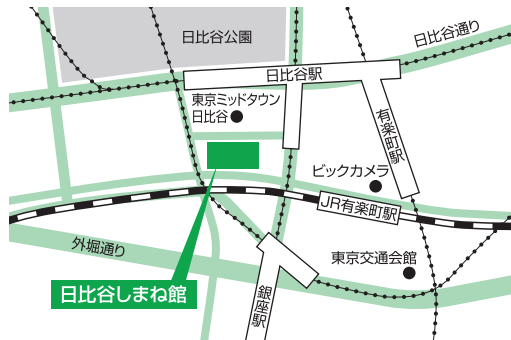

県外の相談窓口

大田市の定住相談は、島根県の県外事務所（東京・大阪・広島）の「ふるさと定住・雇用情報コーナー」でも行っています。

ふるさと定住・雇用情報コーナーでは、UIターンに関する総合的な情報提供や相談、県内企業の求人情報やパンフレットなどUIターン就職に関する情報がご覧いただけます。

※お越しになる際は、なるべくお電話で日時をお約束くださいますようお願いいたします。

■東京ふるさと定住・雇用情報コーナー

〒100-0006
東京都千代田区有楽町1丁目2-2
日比谷シャンテ地下1階「日比谷しまね館」内
TEL：03-6550-9801
フリーダイヤル：0120-60-2357（ふるさとコーナー）
（最寄り駅／JR「有楽町」駅・東京メトロ「日比谷」駅
都営地下鉄「日比谷」駅）
OPEN：11:00～19:00
※事前に電話することをお勧めします。