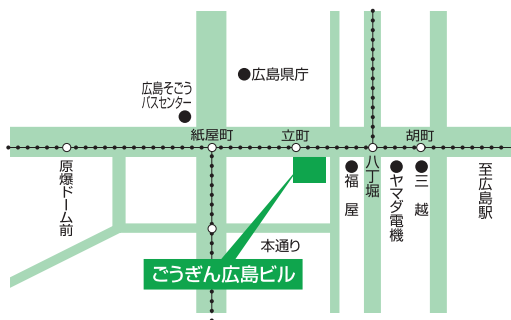

■広島ふるさと定住・雇用情報コーナー

〒730-0032
広島市中区立町1-23
ごうぎん広島ビル6階「島根県広島事務所」内
TEL：082-500-6435
フリーダイヤル：0800-1006-435
（最寄り駅／広電立町駅）
OPEN：月曜日～金曜日 8:30～17:15

移住・定住相談会について！

※新型コロナウイルスの影響により、今年度の相談会及びフェアは中止となります。（令和2年6月1日現在）

東京

- ●しまねUIターン相談会 in 東京
  －中止－
- ●しまねUIターンフェア in 東京
  －中止－

大阪

- ●しまねUIターン相談会 in 大阪
  －中止－
- ●しまねUIターンフェア in 大阪
  －中止－

広島

- ●しまねUIターンフェア in 広島
  －中止－

お問い合わせ先

大田市役所 政策企画部 まちづくり定住課

TEL：0854-83-8029 FAX：0854-82-5885 E-mail：o-tiiki@city.ohda.lg.jp