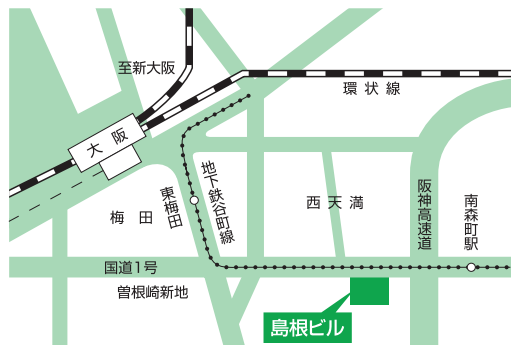

■大阪ふるさと定住・雇用情報コーナー

〒530-0047
大阪市北区西天満3-13-18
島根ビル2階「島根県大阪事務所」内
TEL：06-6361-3937
フリーダイヤル：0120-70-2357（ふるさとコーナー）
（最寄り駅／地下鉄谷町線南森町駅2番出口）
OPEN：月曜日～金曜日 8:30～17:15